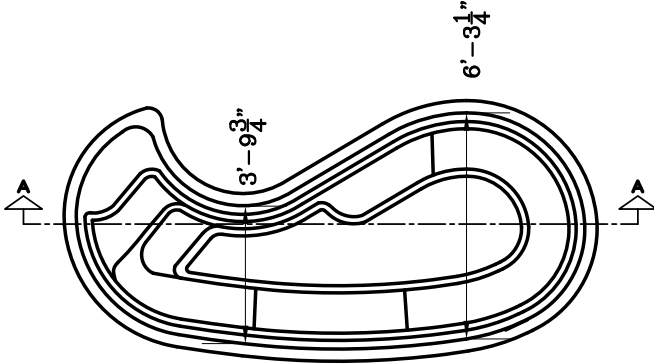

SPA MANITOU

SCALE: 3/16" = 1'-0"

CROSS SECTION A-A